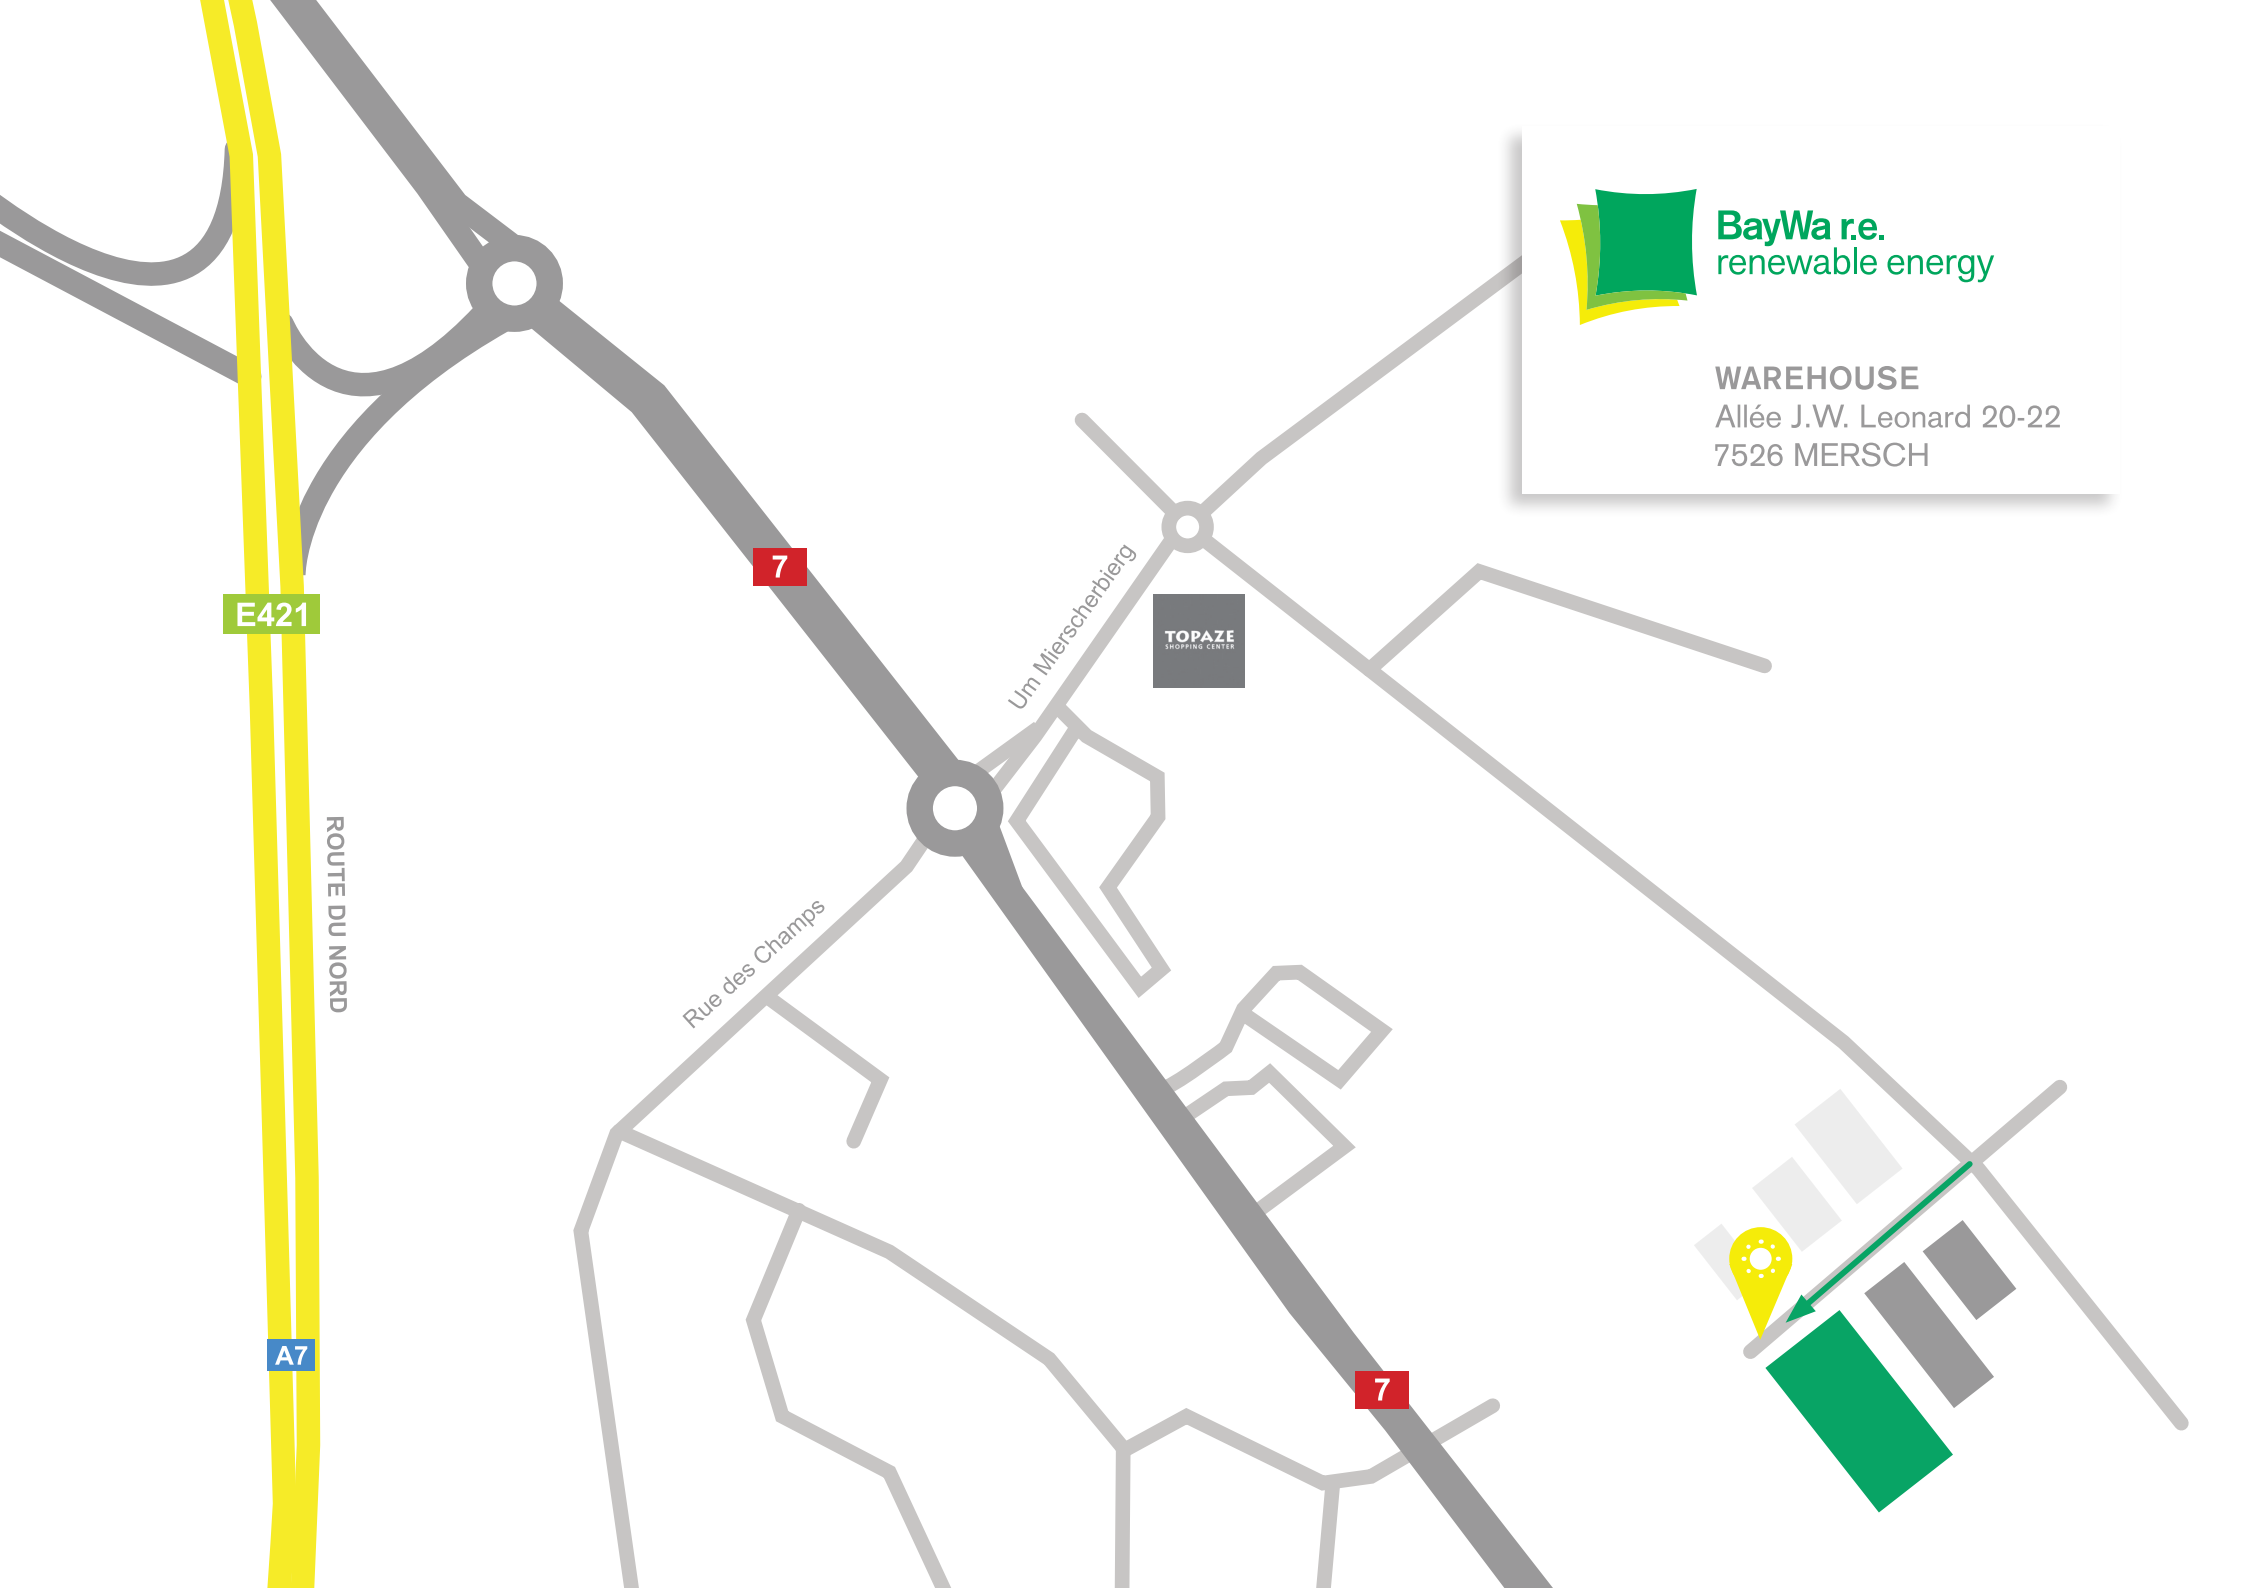

BayWa r.e.
renewable energy

WAREHOUSE
Allée J.W. Leonard 20-22
7526 MERSCH

E421

ROUTE DU NORD

A7

7

Um Mierscherbierg

TOPAZE
SHOPPING CENTER

Rue des Champs

7